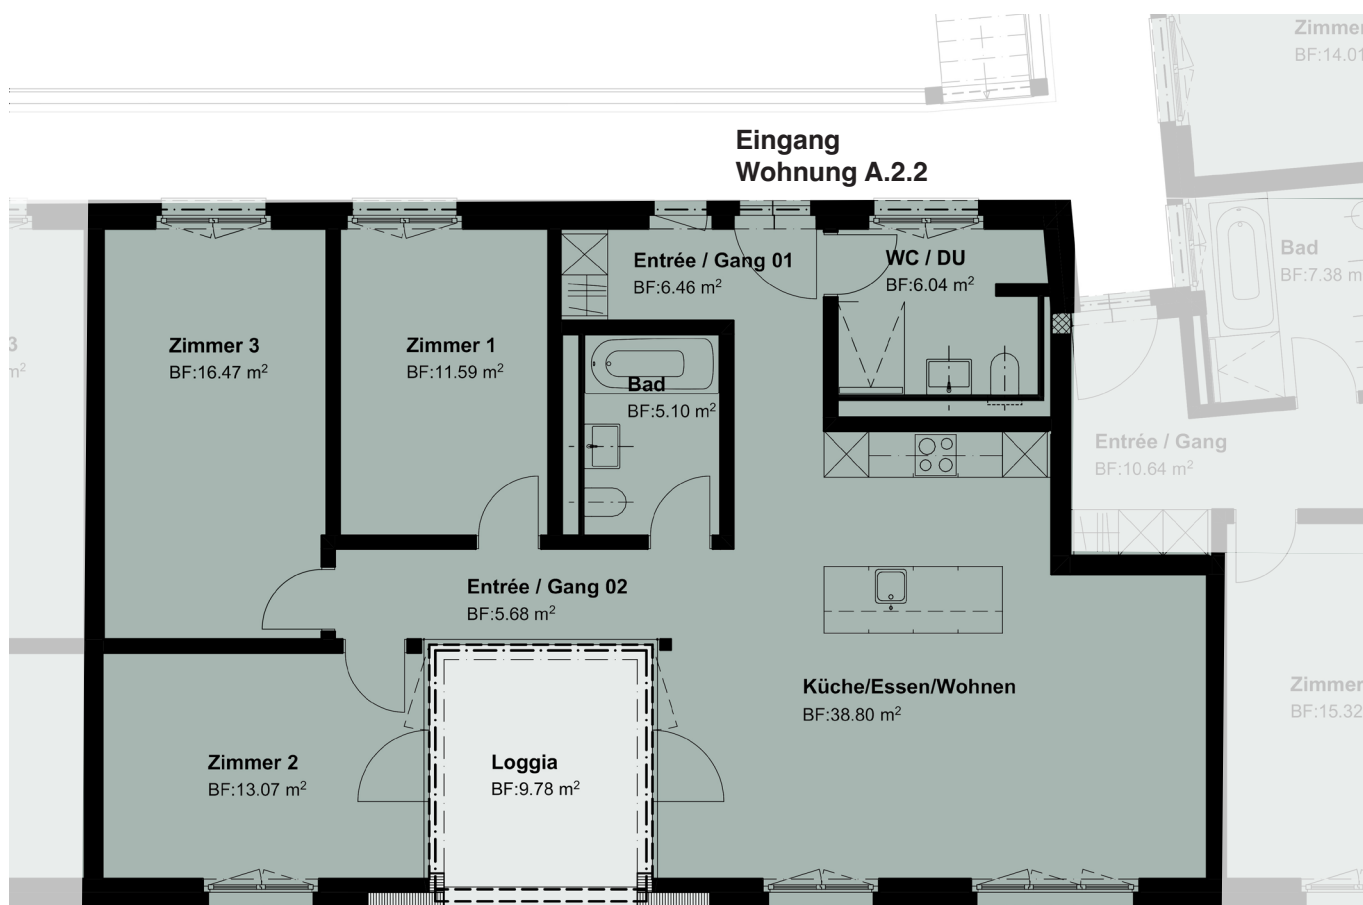

4.5 Zimmer Wohnung

Staatsstrasse 121	2. Obergeschoss
Wohnfläche	ca. 103.21 m ²
Aussenfläche	ca. 9.78 m ²
Raumhöhe	ca. 2.49 m

Alle Angaben, Pläne, Zeichnungen usw. sind unverbindlich. Es können daraus keinerlei Ansprüche abgeleitet werden. Änderungen bleiben vorbehalten.