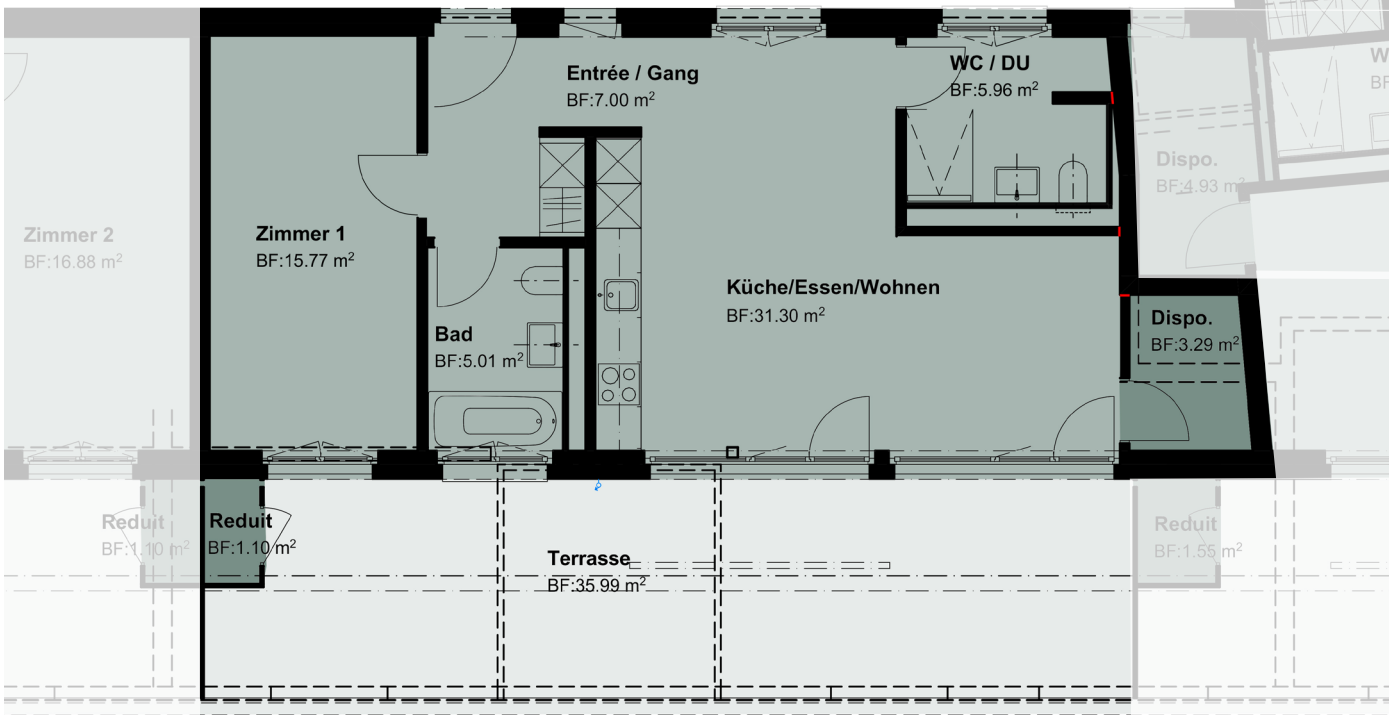

2.5 Zimmer Wohnung

Staatsstrasse 121	Attika
Wohnfläche	ca. 66.14 m ²
Aussenfläche	ca. 35.99 m ²
Raumhöhe	ca. 2.47 m

Eingang Wohnung A.3.2

Alle Angaben, Pläne, Zeichnungen usw. sind unverbindlich. Es können daraus keinerlei Ansprüche abgeleitet werden. Änderungen bleiben vorbehalten.