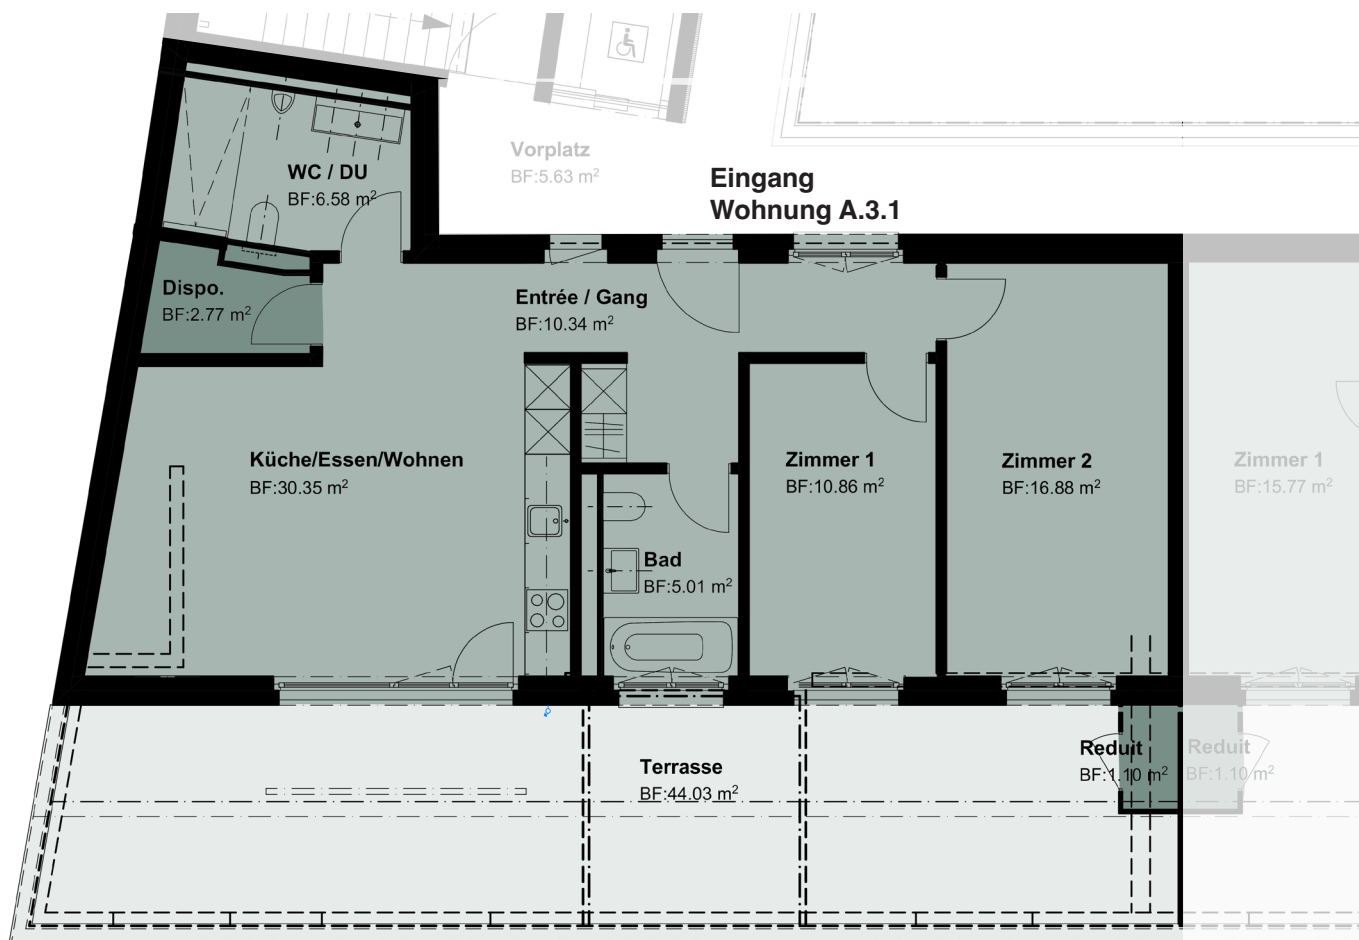

3.5 Zimmer Wohnung

Staatsstrasse 121	Attika
Wohnfläche	ca. 83.89 m ²
Aussenfläche	ca. 44.03 m ²
Raumhöhe	ca. 2.49 m

Alle Angaben, Pläne, Zeichnungen usw. sind unverbindlich. Es können daraus keinerlei Ansprüche abgeleitet werden. Änderungen bleiben vorbehalten.