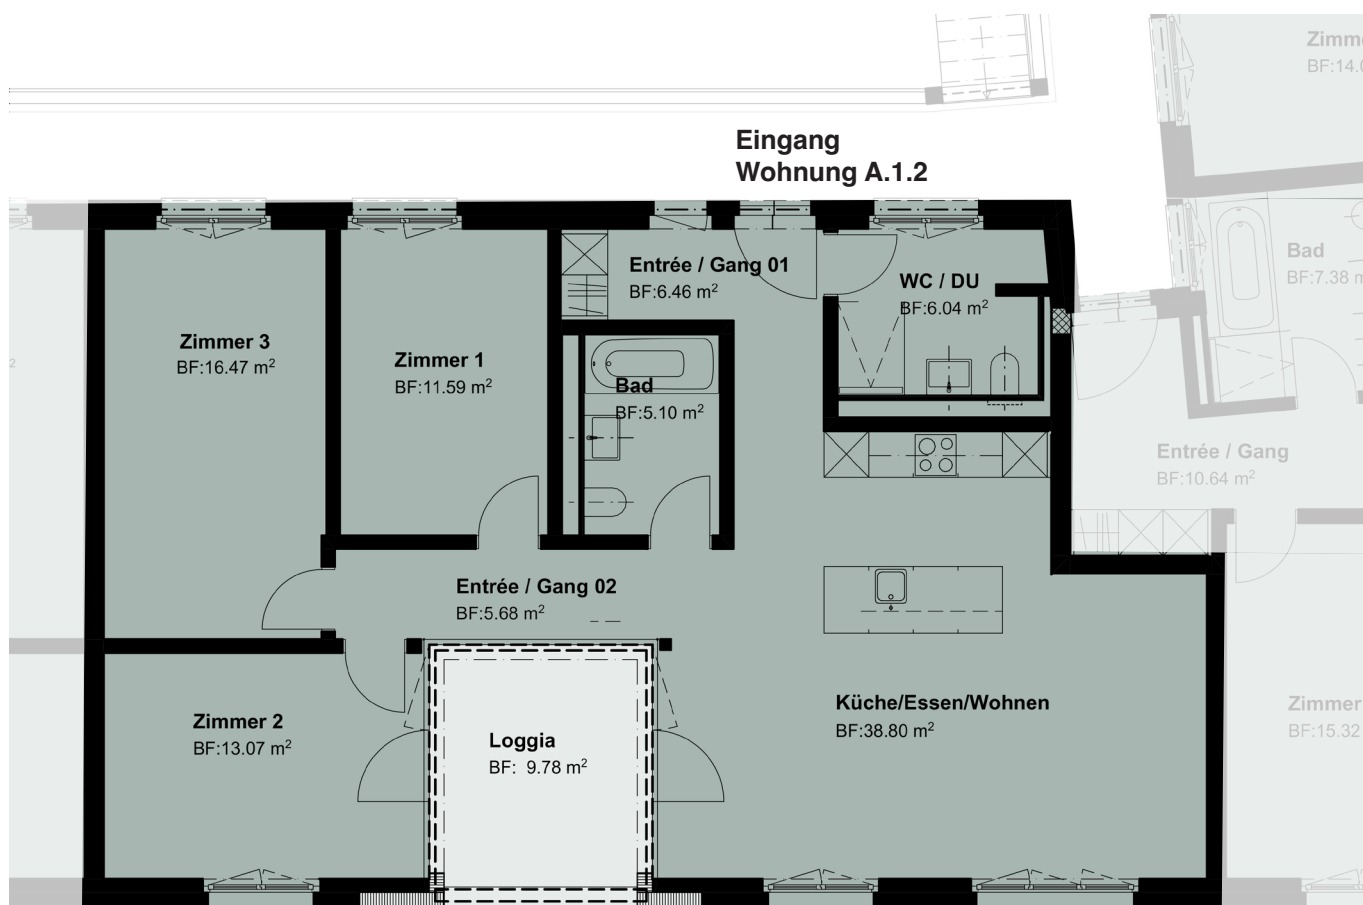

## 4.5 Zimmer Wohnung

Staatsstrasse 121	1. Obergeschoss
Wohnfläche	ca. 103.21 m <sup>2</sup>
Aussenfläche	ca. 9.78 m <sup>2</sup>
Raumhöhe	ca. 2.49 m

Alle Angaben, Pläne, Zeichnungen usw. sind unverbindlich. Es können daraus keinerlei Ansprüche abgeleitet werden. Änderungen bleiben vorbehalten.