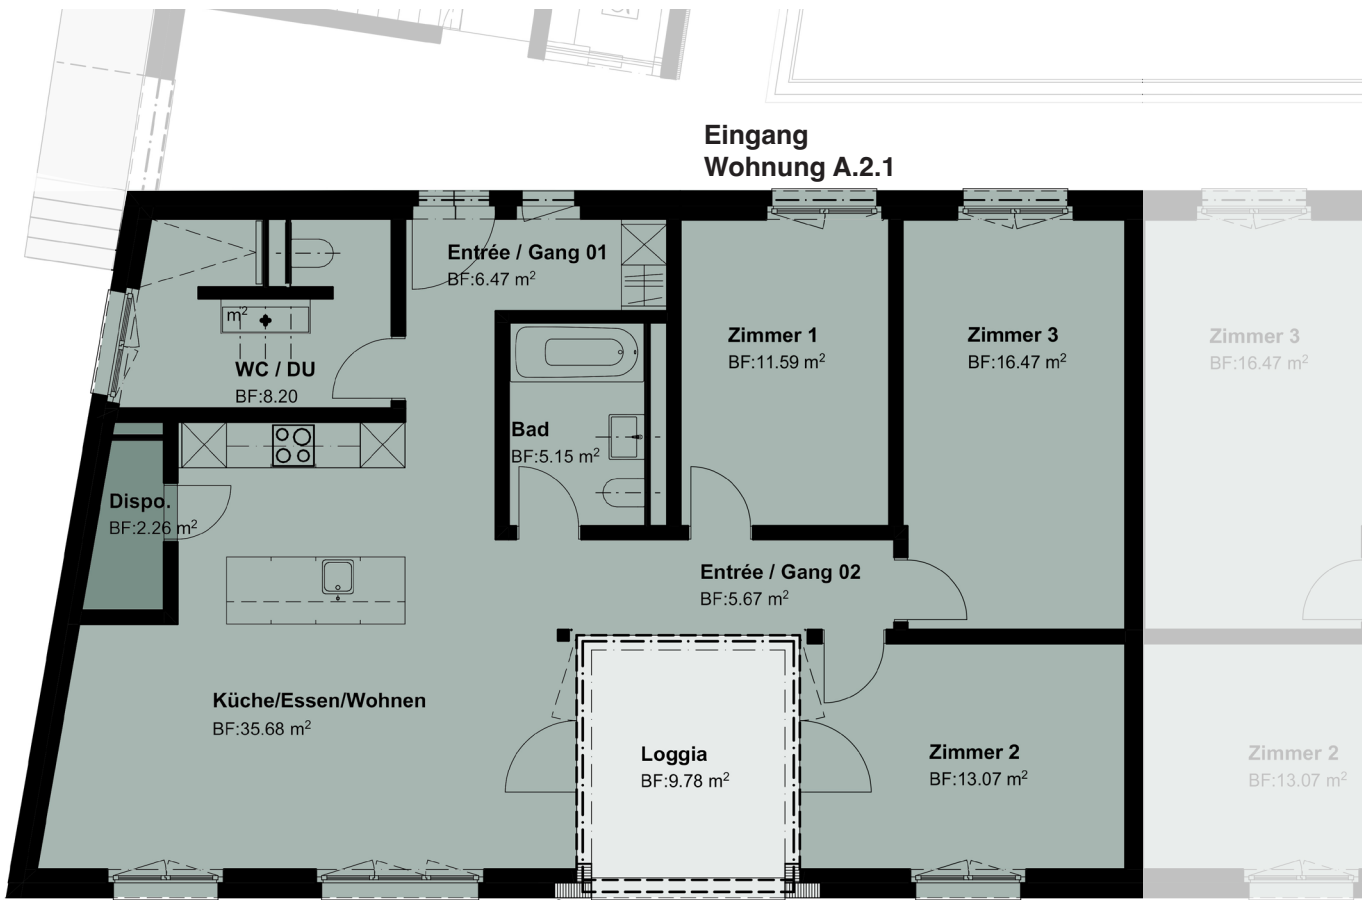

## 4.5 Zimmer Wohnung

Staatsstrasse 121	2. Obergeschoss
Wohnfläche	ca. 104.56 m <sup>2</sup>
Aussenfläche	ca. 9.78 m <sup>2</sup>
Raumhöhe	ca. 2.49 m

Alle Angaben, Pläne, Zeichnungen usw. sind unverbindlich. Es können daraus keinerlei Ansprüche abgeleitet werden. Änderungen bleiben vorbehalten.