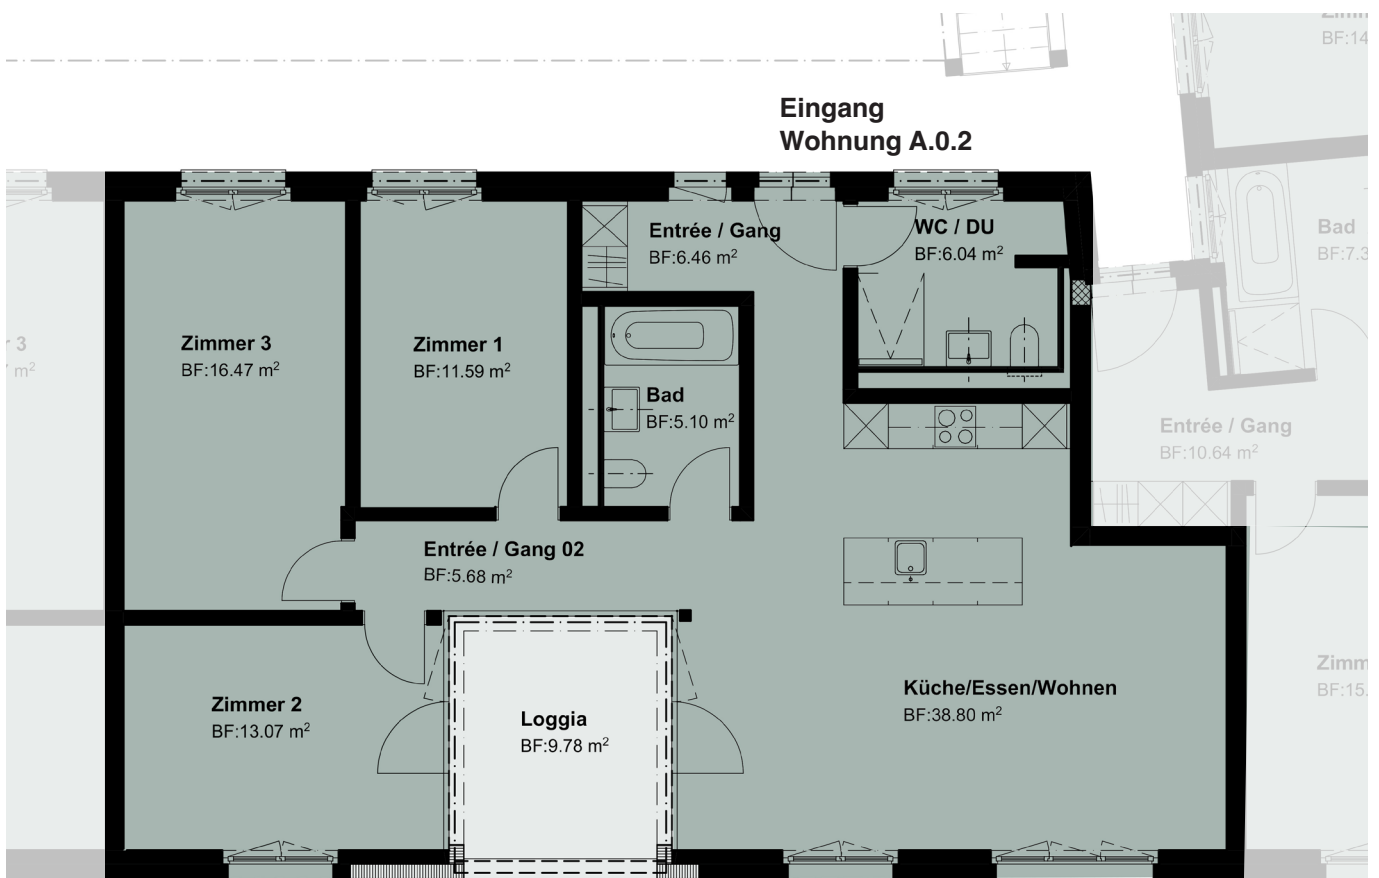

4.5 Zimmer Wohnung

Staatsstrasse 121	Erdgeschoss
Wohnfläche	ca. 103.21 m ²
Aussenfläche	ca. 9.78 m ²
Raumhöhe	ca. 2.49 m

Alle Angaben, Pläne, Zeichnungen usw. sind unverbindlich. Es können daraus keinerlei Ansprüche abgeleitet werden. Änderungen bleiben vorbehalten.